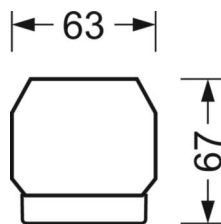

## Механика

цвет корпуса	белый стандартный для электротехники RAL 9016
размеры (LxWxH/DxH)	1531mm x 55mm x 37mm
вес (нетто)	1.9kg
Вид монтажа	сборка трековых систем

## размеры

L	1531 mm	Длина
В	55 mm	Ширина
н	37 mm	Высота