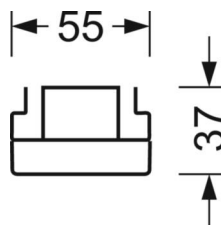

## Оптика

Оснастка	LED, цветопередача/оттенок света CRI ≥ 80 / 4000K
Допуск для координаты цветности (MacAdam)	3SDCM
Фотобиологическая безопасность (светильник)	RG1
Номинальный световой поток	6100lm
Срок службы LED	50000h L80/B10 (Tq 40°C)
светоотдача светильников	163lm/W
Угол излучения	105° (C0) / 105° (C90)
UGR поп./вдоль	22.1 / 22.5

## Механика

цвет корпуса	белый стандартный для электротехники RAL 9016
размеры (LxWxH/DxH)	1531mm x 55mm x 37mm
вес (нетто)	1.9kg
Вид монтажа	сборка трековых систем

## размеры

L	1531 mm	Длина
В	55 mm	Ширина
н	37 mm	Высота